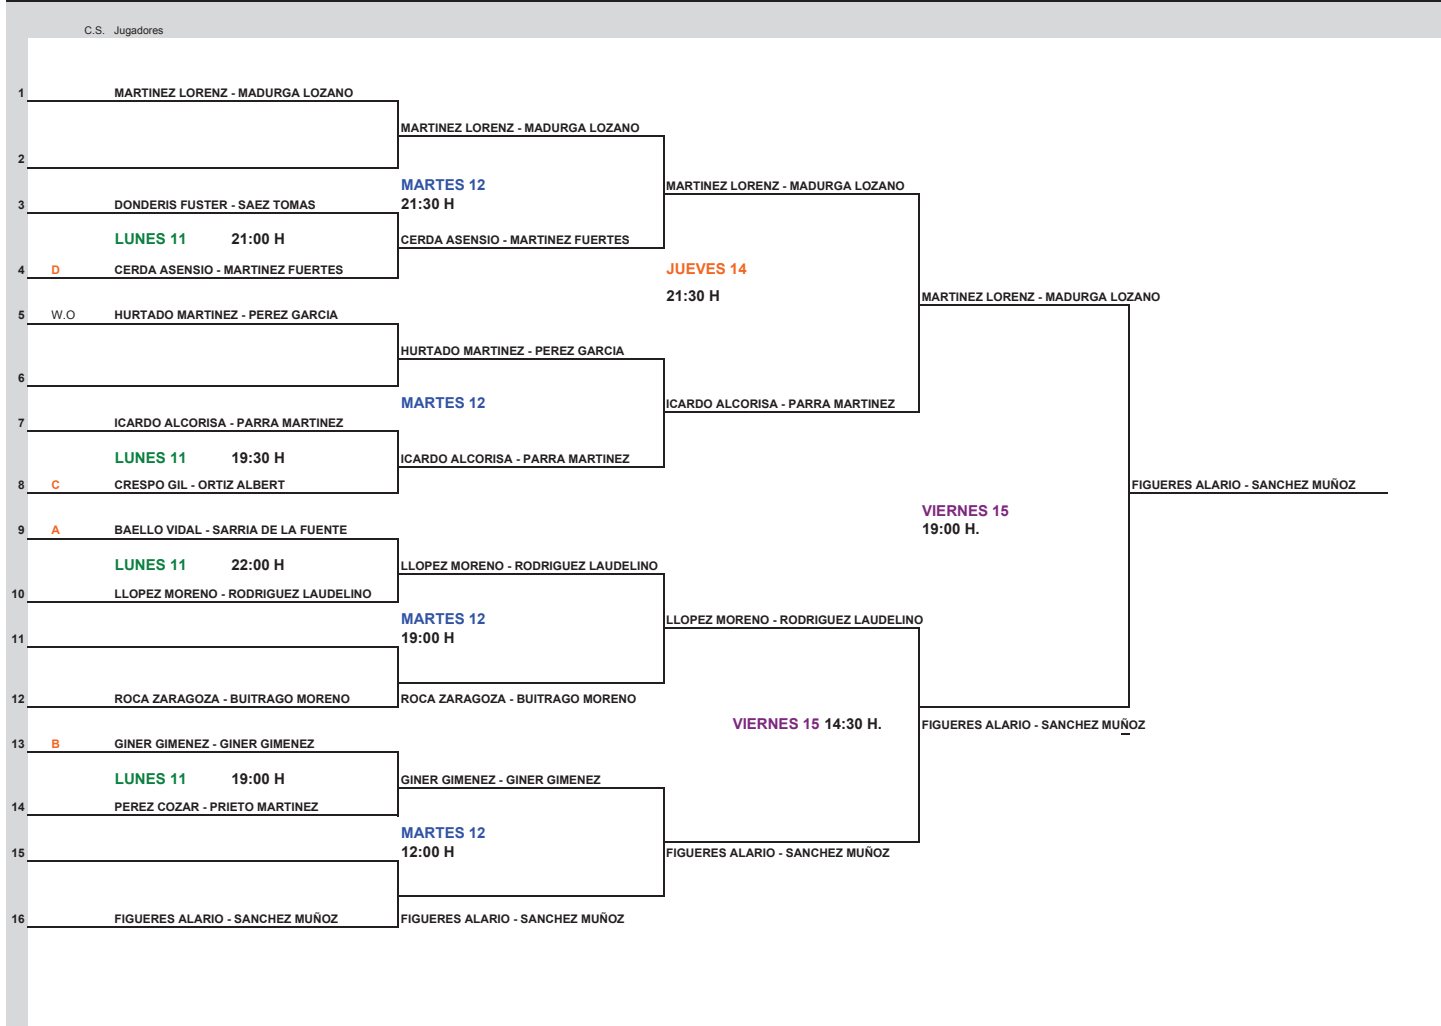

Ranking	#	Cabezas de Serie	
	29	SANCHEZ - GOMEZ	3806
	30	PLANES - SERRANO	3776
	31	MONTERDE - PEÑA	3741
	32	PASTOR - MARTIN	3711
	33	BROOKS - GEJO	3654
	34	GUILLOT - OLTRA	3636
	35	TORRES - LOPEZ	3571
	36	LACUEST - VAZQUEZ	3506

Ranking	#	Cabezas de Serie	
1	FIGUERE - SANCHEZ	11464	SORTEADOS L.L:
2	MARTINE - MADURGA	9805	
3	HURTADO - PEREZ	8296	
4	ROCA - BUITRAG	5135	
5	PEREZ - PRIETO	5107	
6	ICARDO - PARRA	4545	
7	DONDERI - SAEZ	3737	
8	LLOPEZ - RODRIGU	936	
			Firma Juez-Arbitro FEP