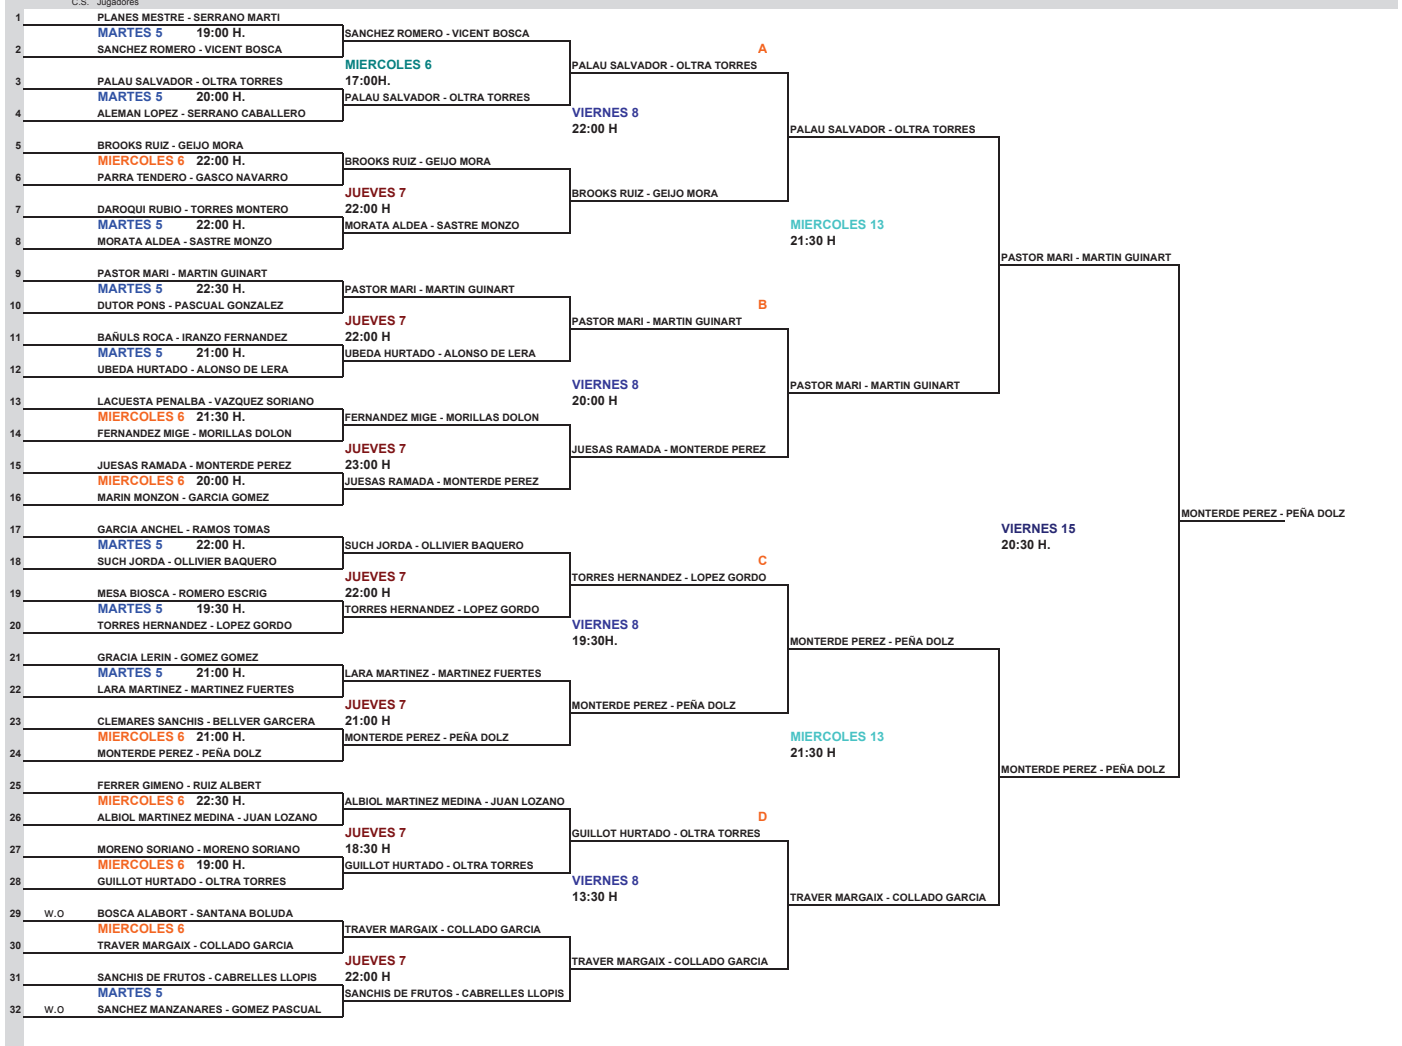

XIII CAMPEONATO DE PADEL

Trofeo El Corte Inglés

SEMANA DE CLUB CATEGORIA ESTRELLAS JUEZ ARBITRO FEP
 11/07/2011 TUTEMPO K7 1ª CAT.CABALLEROS 20 JESSICA CALLADO / MARTA ZAPATA TLF. CLUB 96.138.74.00

Ranking	#	Cabezas de Serie	Ranking	#	Cabezas de Serie
1	1	RAMON-L - MATEA	13385	1	SORTEADOS L.L:
2	2	SENET - MARTINE	12794	2	PASTOR MARI - MARTIN GUINART
3	3	ICARDO - LUCAS	12775	3	PALAU SALVADOR - OLTRA TORRES
4	4	ZUNICA - PLAZA	10809	4	MONTERDE PEREZ - PEÑA DOLZ
5	5	ALFONSO - PEREZ	10570	5	TRAVER MARGAIX - COLLADO GARCIA
6	6	TERCERO - TERCERO	9952		
7	7	MORERA - ALBUIXE	9332		
8	8	SANCHEZ - GARCIA	8226		

Ranking	#	Cabezas de Serie	
	29	SANCHEZ - GOMEZ	3806
	30	PLANES - SERRANO	3776
	31	MONTERDE - PEÑA	3741
	32	PASTOR - MARTIN	3711
	33	BROOKS - GEJO	3654
	34	GUILLOT - OLTRA	3636
	35	TORRES - LOPEZ	3571
	36	LACUEST - VAZQUEZ	3506