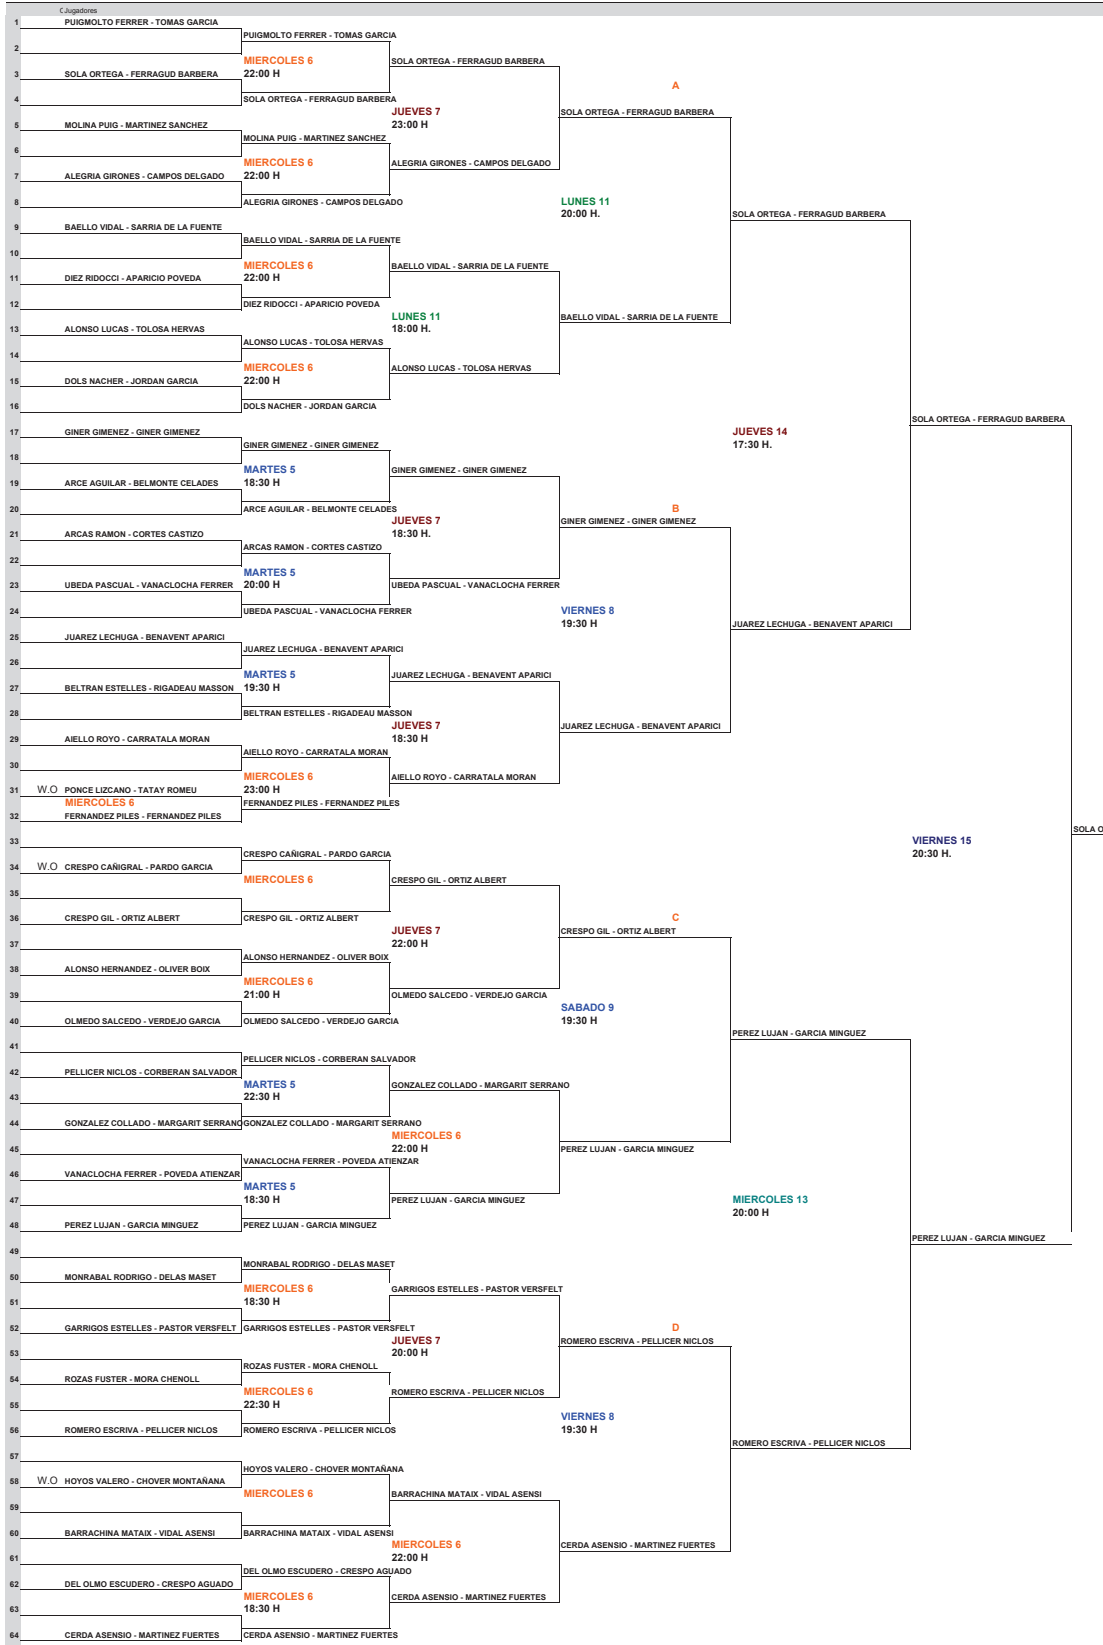

XIII CAMPEONATO DE PADEL

Trofeo El Corte Inglés

SEMANA	CLUB	CATEGORIA	ESTRELLAS	JUEZ ARBITRO FEP
04/07/2011	TUTEMPO K7	2ª CAT. SEÑORAS	15	JESSICA CALLADO / MARTA ZAPATA TLF. CLUB 96.138.74.00

Ranking	# Cabezas de Serie		Sorteados LL:
1	CERDA - MARTINEZ	3730	
2	PUGMOLTO - TOMAS	3612	
3	PEREZ - GARCIA	3611	
4	GINER - GINER	3326	
5	JUAREZ - BENAVENT	2750	
6	ROMERO - PELLICER	2717	
7	BAELLO - SARRIA	2702	
8	OLMEDO - VERDEJO	2237	

Prima Juez-Arbitro FEP