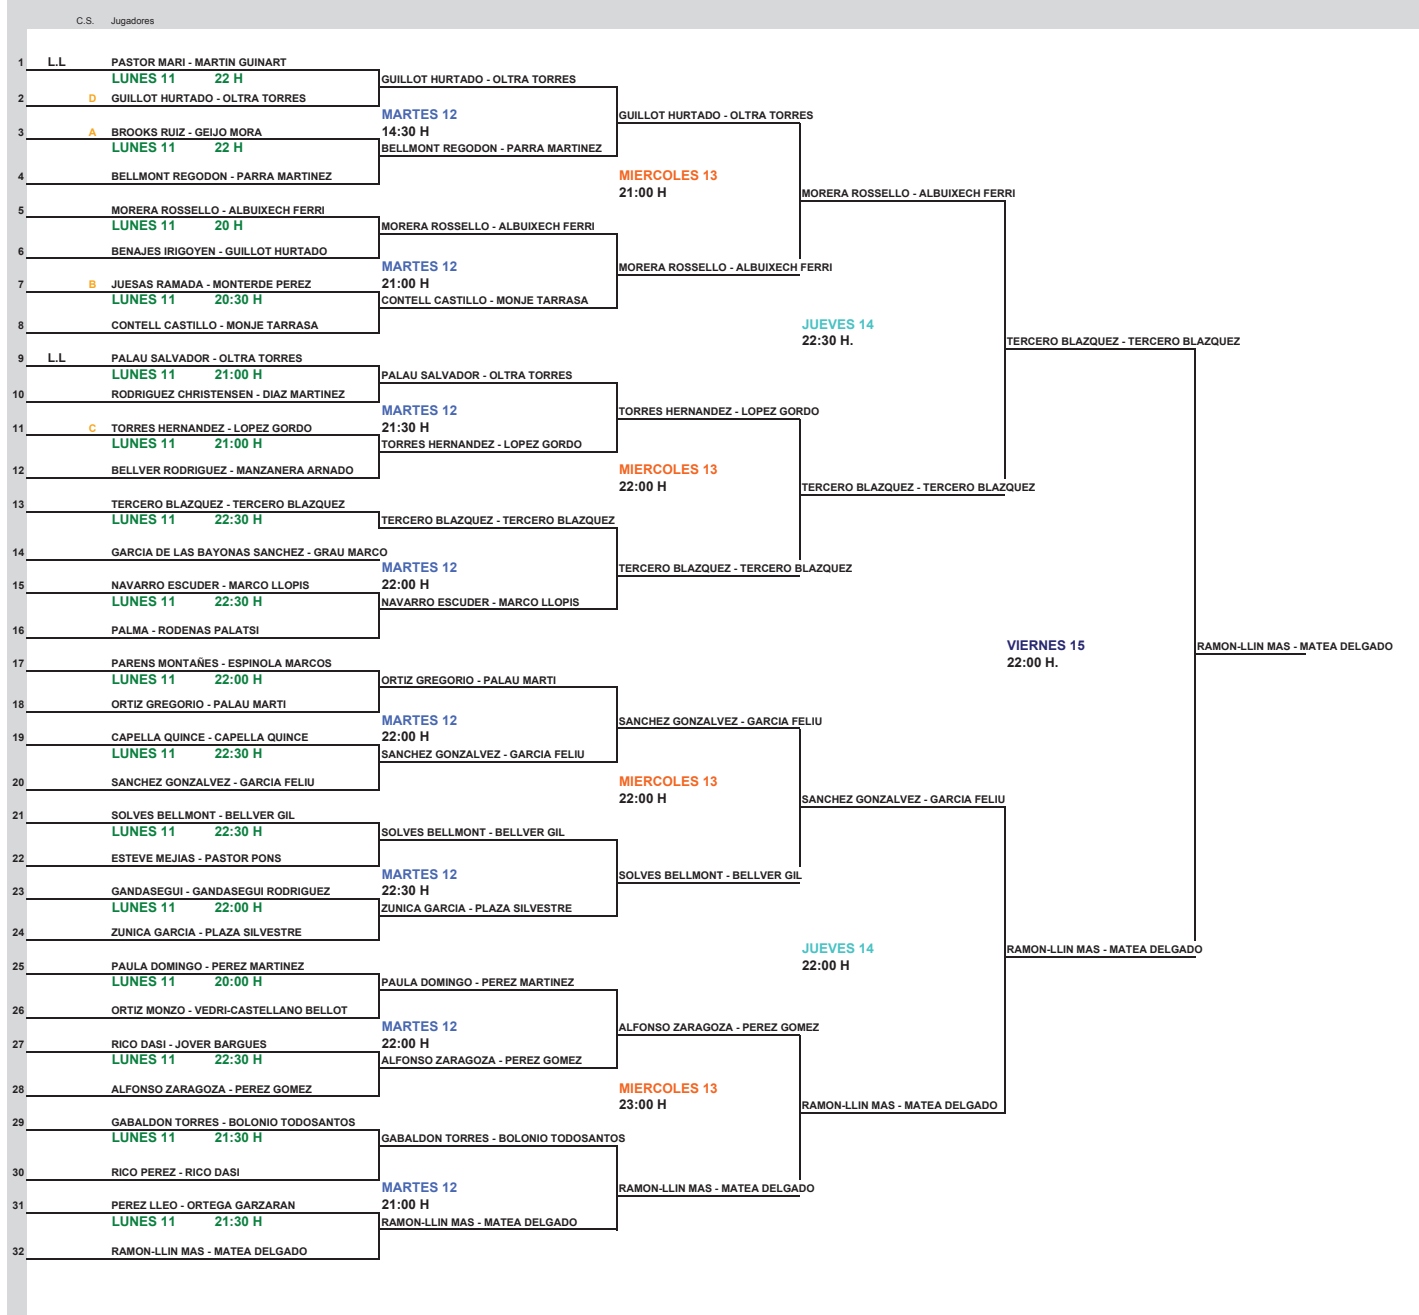

XIII CAMPEONATO DE PADEL

Trofeo El Corte Inglés

SEMANA DE CLUB CATEGORIA ESTRELLAS JUEZ ARBITRO FEP
 11/07/2011 TUTEMPO K7 1ª CAT.CABALLEROS 20 JESSICA CALLADO / MARTA ZAPATA TLF. CLUB 96.138.74.00

Ranking	#	Cabezas de Serie	Ranking	#	Cabezas de Serie
1	1	RAMON-L - MATEA	13385	1	SORTEADOS L.L:
2	2	SENET - MARTINE	12794	2	PASTOR MARI - MARTIN GUINART
3	3	ICARDO - LUCAS	12775	3	PALAU SALVADOR - OLTRA TORRES
4	4	ZUNICA - PLAZA	10809	4	MONTERDE PEREZ - PEÑA DOLZ
5	5	ALFONSO - PEREZ	10570	5	TRAVER MARGAIX - COLLADO GARCIA
6	6	TERCERO - TERCERO	9952		
7	7	MORERA - ALBUIXE	9332		
8	8	SANCHEZ - GARCIA	8226		

Ranking	#	Cabezas de Serie	
	29	SANCHEZ - GOMEZ	3806
	30	PLANES - SERRANO	3776
	31	MONTERDE - PEÑA	3741
	32	PASTOR - MARTIN	3711
	33	BROOKS - GEJO	3654
	34	GUILLOT - OLTRA	3636
	35	TORRES - LOPEZ	3571
	36	LACUEST - VAZQUEZ	3506