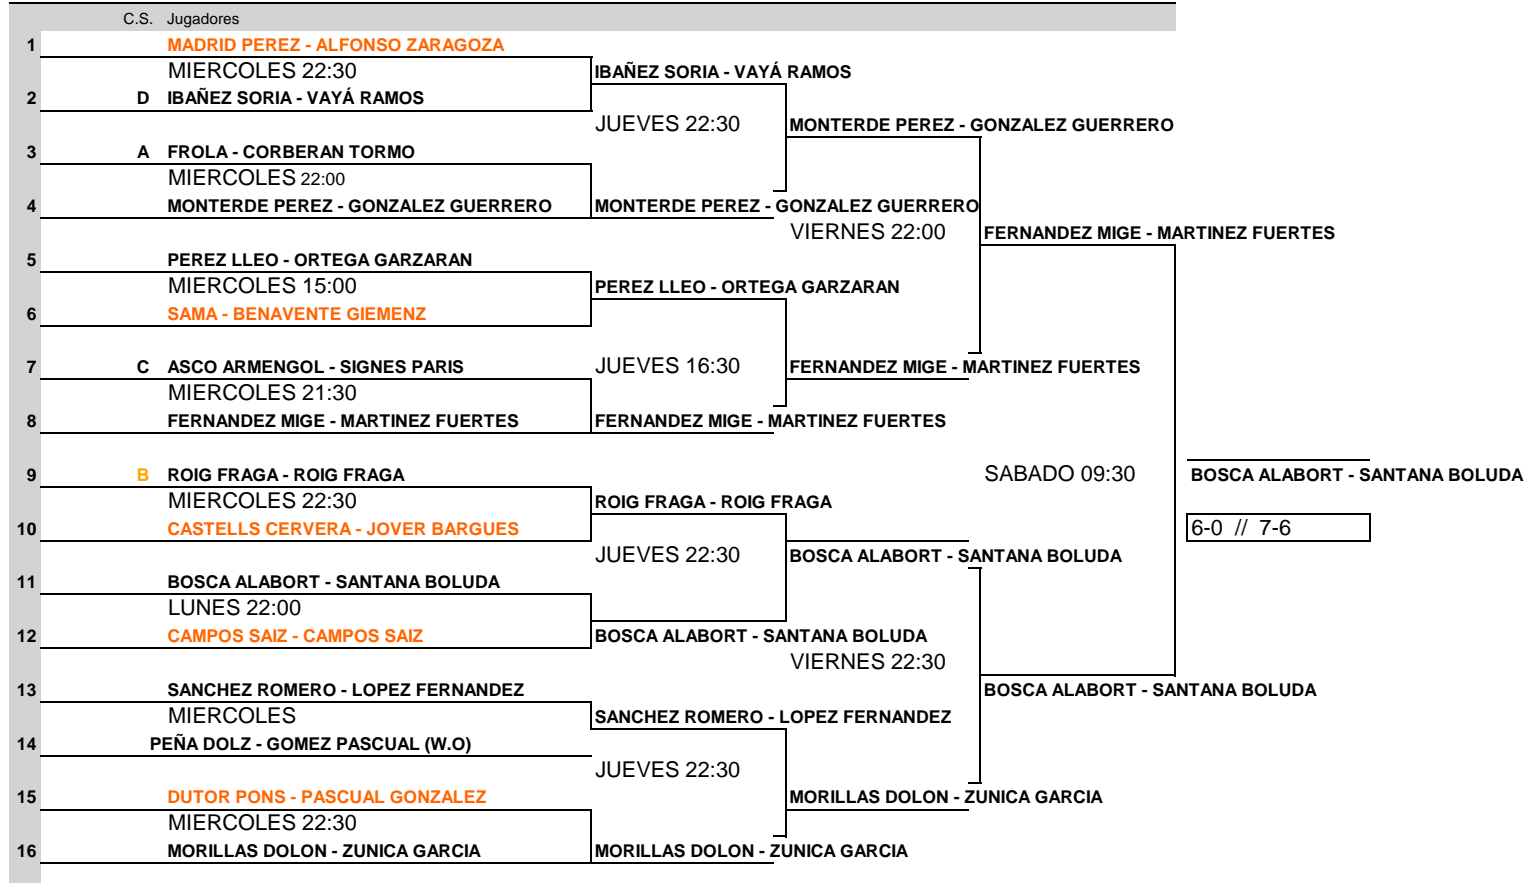

TORNEO BENÉFICO PRACTICAPÁDEL.

SEMANA DE	CLUB	CATEGORIA	ESTRELLAS
27/06/2011	PRACTICA PÁDEL	1ª CAT.CABALLEROS	12

Ranking	#	Cabezas de Serie	
	1	MORILLA - ZUNICA	6643
	2	MADRID - ALFONSO	5760
	3	PEREZ - ORTEGA	4740
	4	CAMPOS - CAMPOS	4384