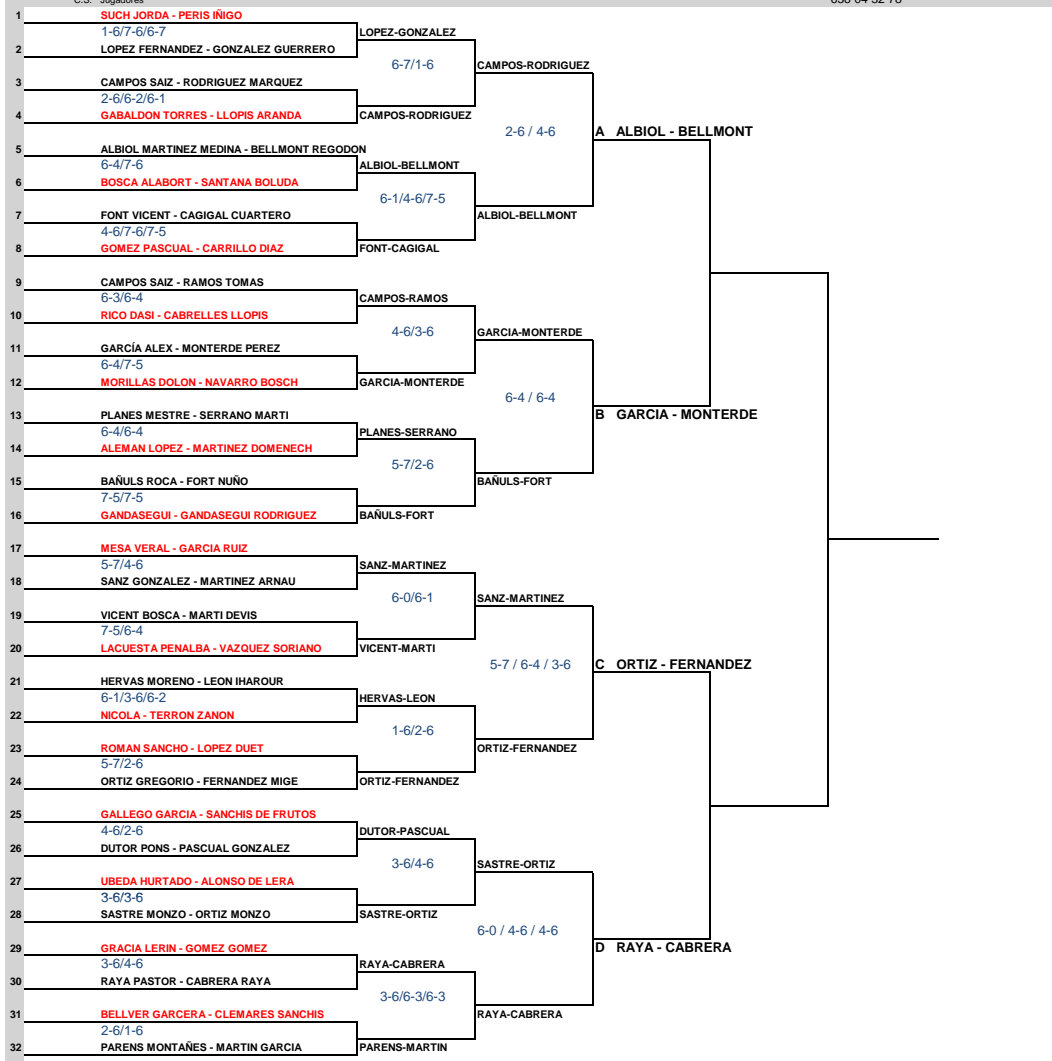

II TROFEO MEDIOLANUM TUTEMPO DOS A DOS

SEMANA DE	CLUB	CATEGORIA	ESTRELLAS	JUEZ ARBITRO FEP
12/09/2011	TUTEMPO DOS A DOS	2º CAT. CABALLEROS	15	Javier Calvo Vazquez
C.S. Jugadores				638 04 32 78

Ranking	#	Cabezas de Serie	Score	Sorteados L.L.
25		PARENS - MARTIN	3915	
26		SUCH - PERIS	3878	
27		CAMPOS - RAMOS	3863	
28		ORTIZ - FERNAND	3832	
29		SASTRE - ORTIZ	3789	
30		ALBIOL - BELLMON	3663	
31		LACUEST - VAZQUEZ	3508	
32		PLANES - SERRANO	3496	

Firma Juez-Arbitro FEP