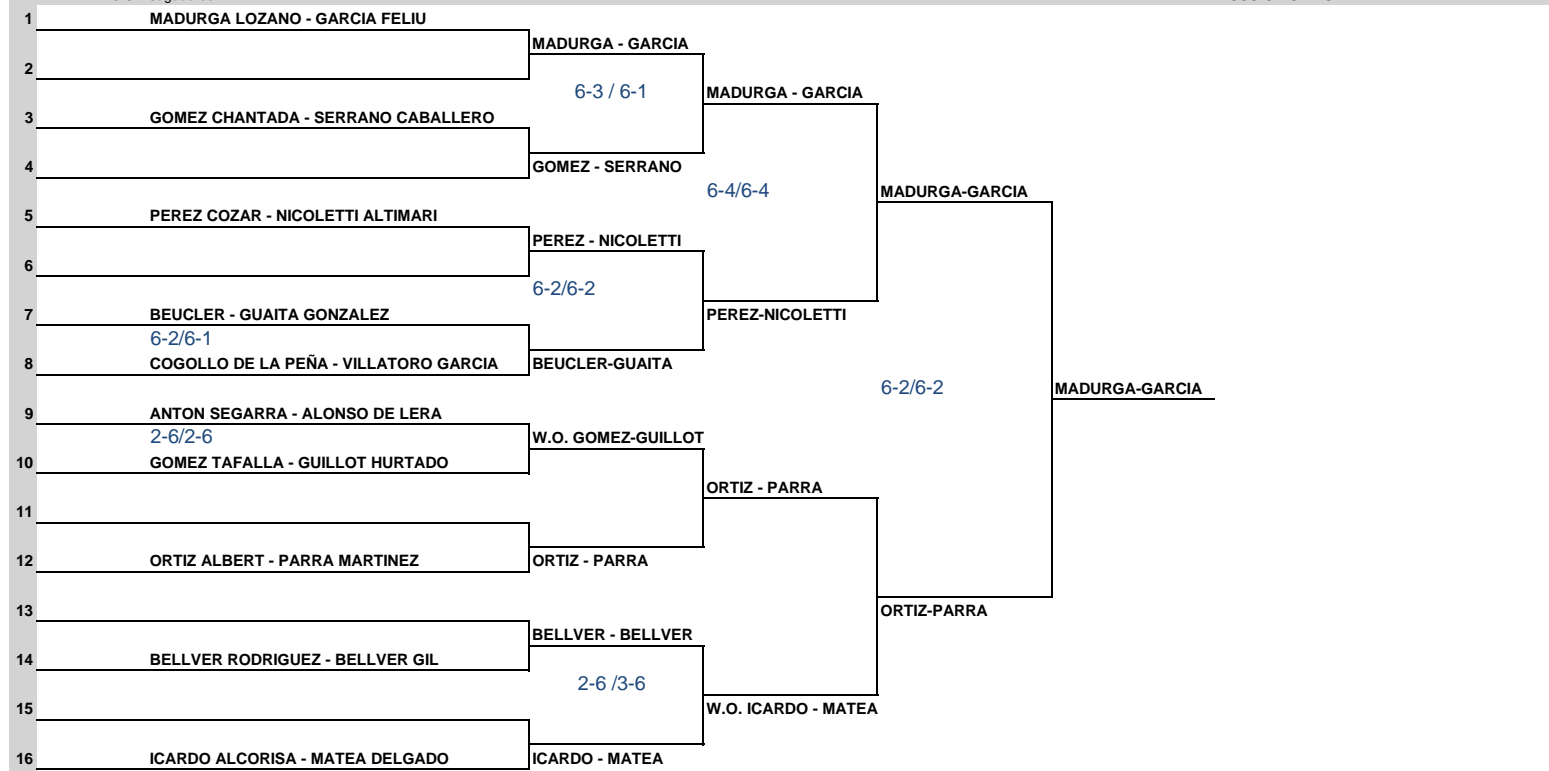

II T. MEDIOLANUM TUTEMPO DOSADOS P1

SEMANA DE	CLUB	CATEGORIA	ESTRELLAS	JUEZ ARBITRO FEP
12/09/2011	TUTEMPO DOS A DOS	1ª CAT.MIXTO		Javier Calvo Vazquez
C.S. Jugadores				638 04 32 78

Ranking	#	Cabezas de Serie	
	1	ICARDO - MATEA	10049
	2	MADURGA - GARCIA	8592
	3	PEREZ - NICOLET	4967
	4	ORTIZ - PARRA	4580
SORTEADOS L.L:			
			Firma Juez-Arbitro FEP