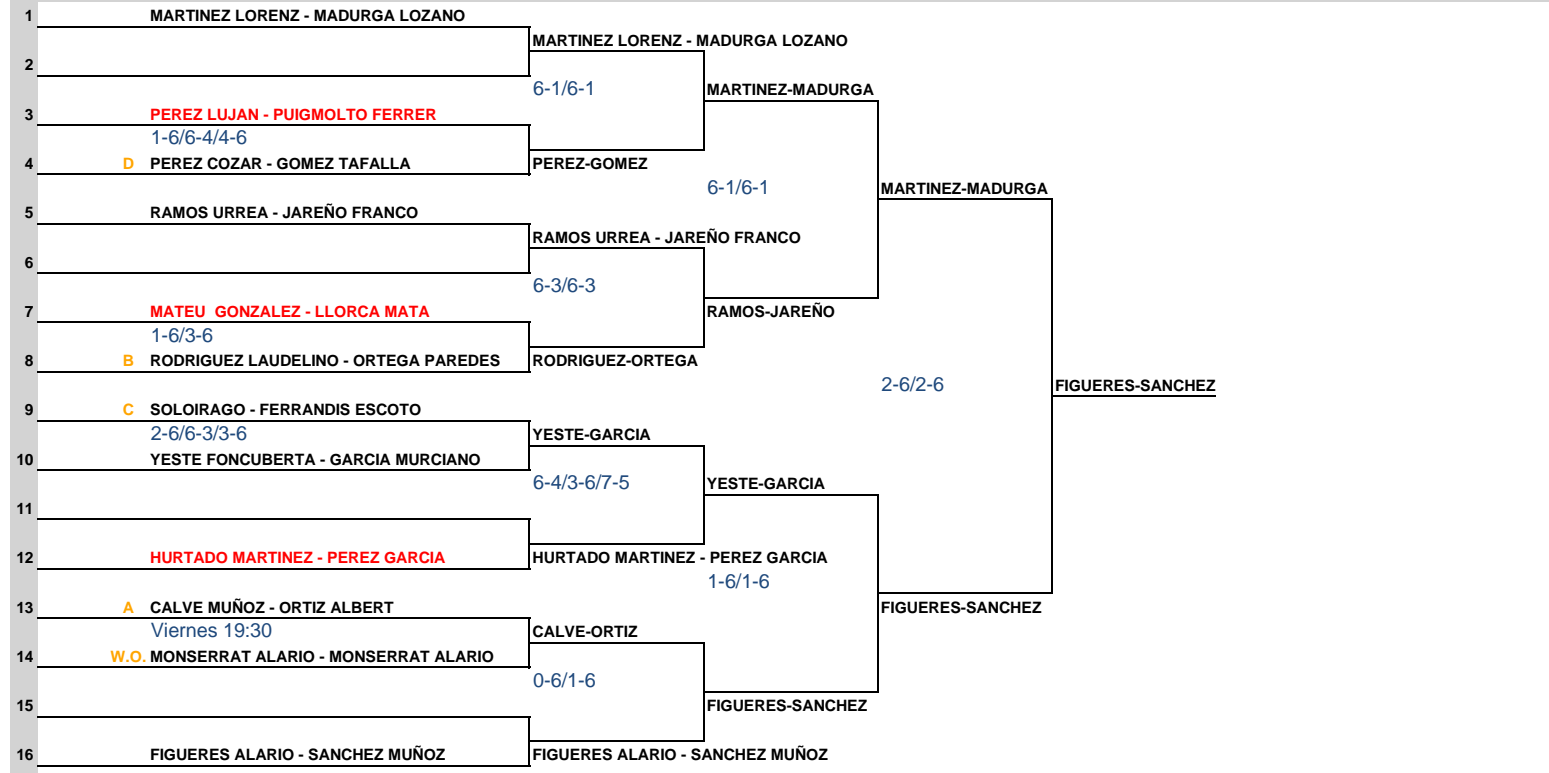

II T. MEDIOLANUM TUTEMPO DOSADOS

SEMANA DE	CLUB	CATEGORIA	ESTRELLAS	JUEZ ARBITRO FEP
12/09/2011	TUTEMPO DOS A DOS	1ª CAT.SEÑORAS		Javier Calvo Vazquez
C.S. Jugadores				638 04 32 78

Ranking	#	Cabezas de Serie	
	1	FIGUERE - SANCHEZ	11252
	2	MARTINE - MADURGA	8957
	3	RAMOS - JAREÑO	8424
	4	HURTADO - PEREZ	8008
	5	MONSERR - MONSERR	5184
	6	YESTE - GARCIA	5174
	7	PEREZ - PUIGMOL	3914
	8	MATEU - LLORCA	3847

SORTEADOS L.L:

Firma Juez-Arbitro FEP