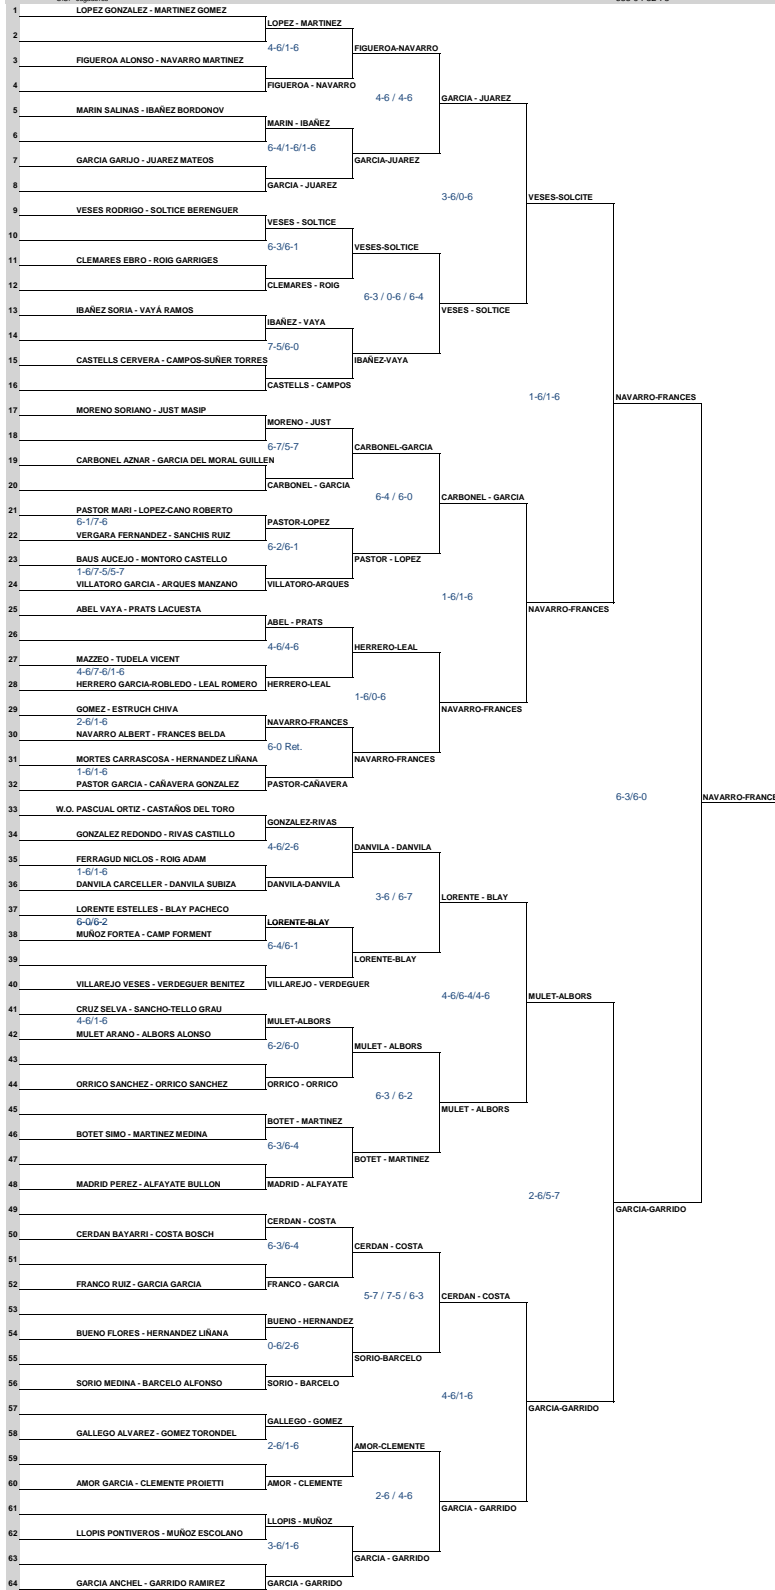

II T. MEDIOLANUM TUTEMPO DOSADOS

SEMANA DE 12/09/2011	CLUB TUTEMPO DOS A DOS	CATEGORIA 3ª CAT.CABALLEROS	ESTRELLAS 11	JUEZ ARBITRO FEP Javier Calvo Vazquez 638 04 32 78

Ranking	#	Cabezas de Serie	Sorteados LL
1	GARCIA - GARRIDO	1535	SORTEADOS LL: Firma Juez-Arbitro FEP
2	LOPEZ - MARTINEZ	1372	
3	MORENO - JUST	1366	
4	MADRID - ALFAYATE	1336	
5	SORIO - BARCELO	1330	
6	VESES - SOLTICE	1173	
7	ABEL - PRATS	1143	
8	VILLAREJO - VERDEGUER	1097