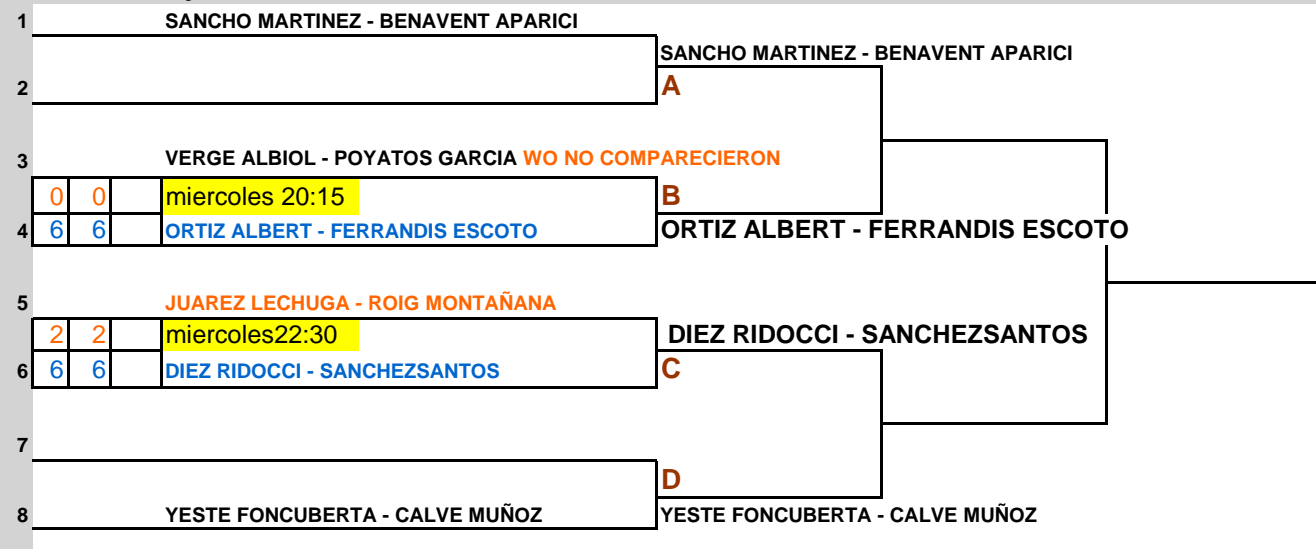

CESPEDSPORT PADELENCUBIERTO P1

SEMANA DE	CLUB	CATEGORIA	ESTRELLAS	JUEZ ARBITRO FEP
26/09/2011	PADEL ENCUBIERTO	2ª CAT.SEÑORAS	15	Fernando Monzó
C.S. Jugadores				Tlf:600430446

Ranking	#	Cabezas de Serie		
	5	YESTE - CALVE	4113	SORTEADOS L.L:
	6	SANCHO - BENAVENT	2895	
				Firma Juez-Arbitro FEP