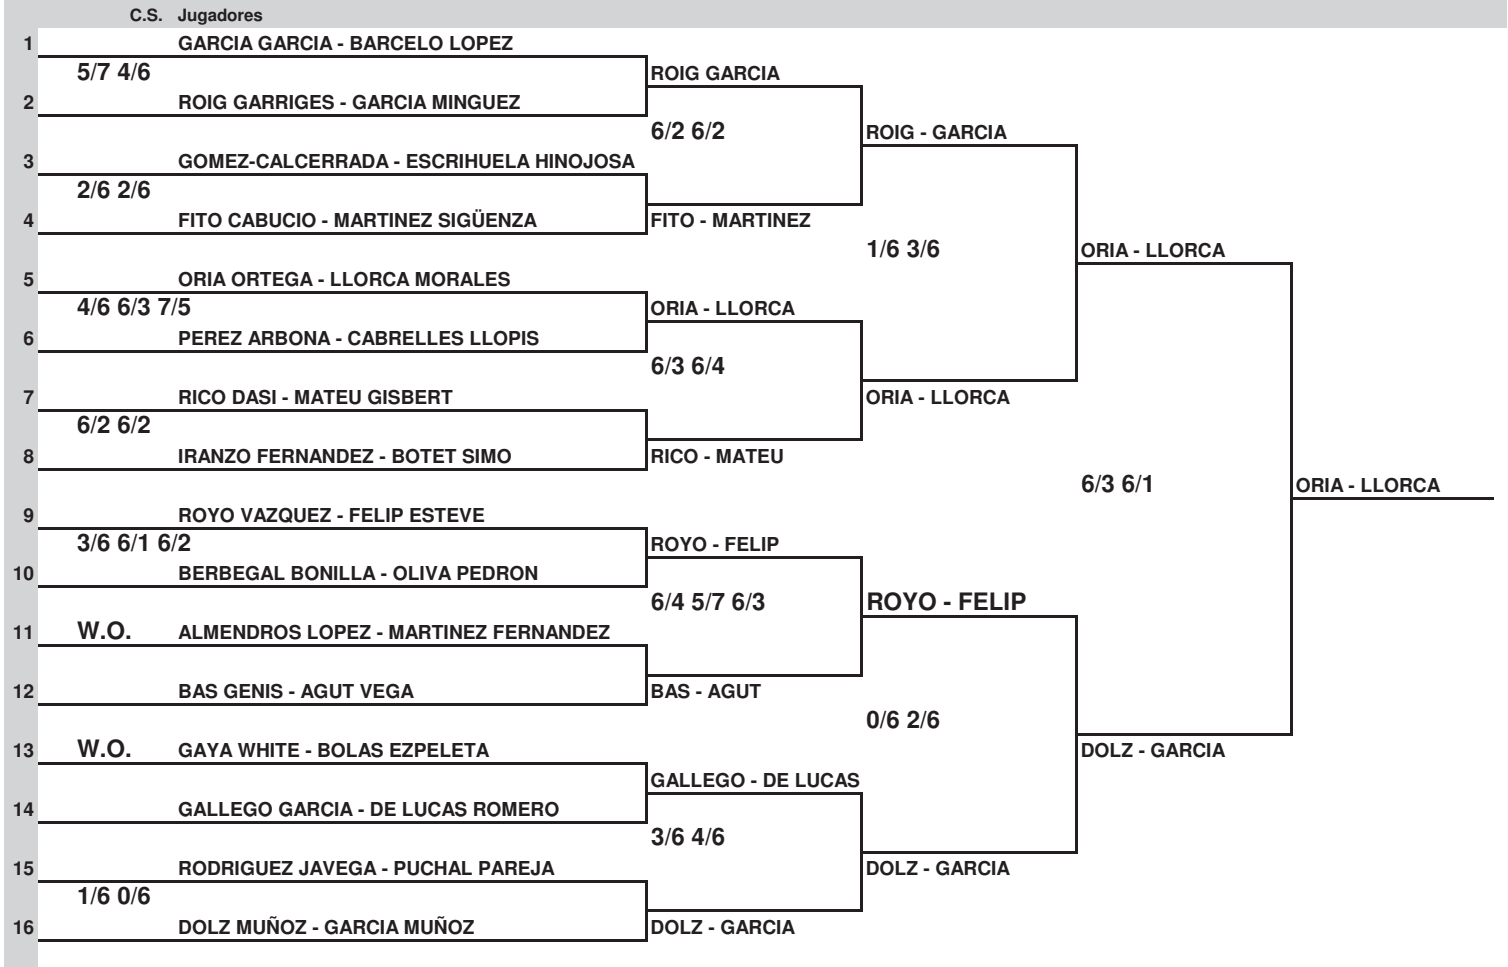

CTO AUTONOMICO MENORES

SEMANA DE	CLUB	CATEGORIA	ESTRELLAS	JUEZ ARBITRO FPCV
01/12/2011	SPORT CLUB ALICANTE	CAT CADETE MASCULINO	0	CARLOS NAVARRO

Ranking	#	Cabezas de Serie		
	1	DOLZ - GARCIA	4778	SORTEADOS L.L:
	2	GARCIA - BARCELO	4771	
	3	BAS - AGUT	4762	
	4	ORIA - LLORCA	4683	
				Firma Juez-Arbitro FEP