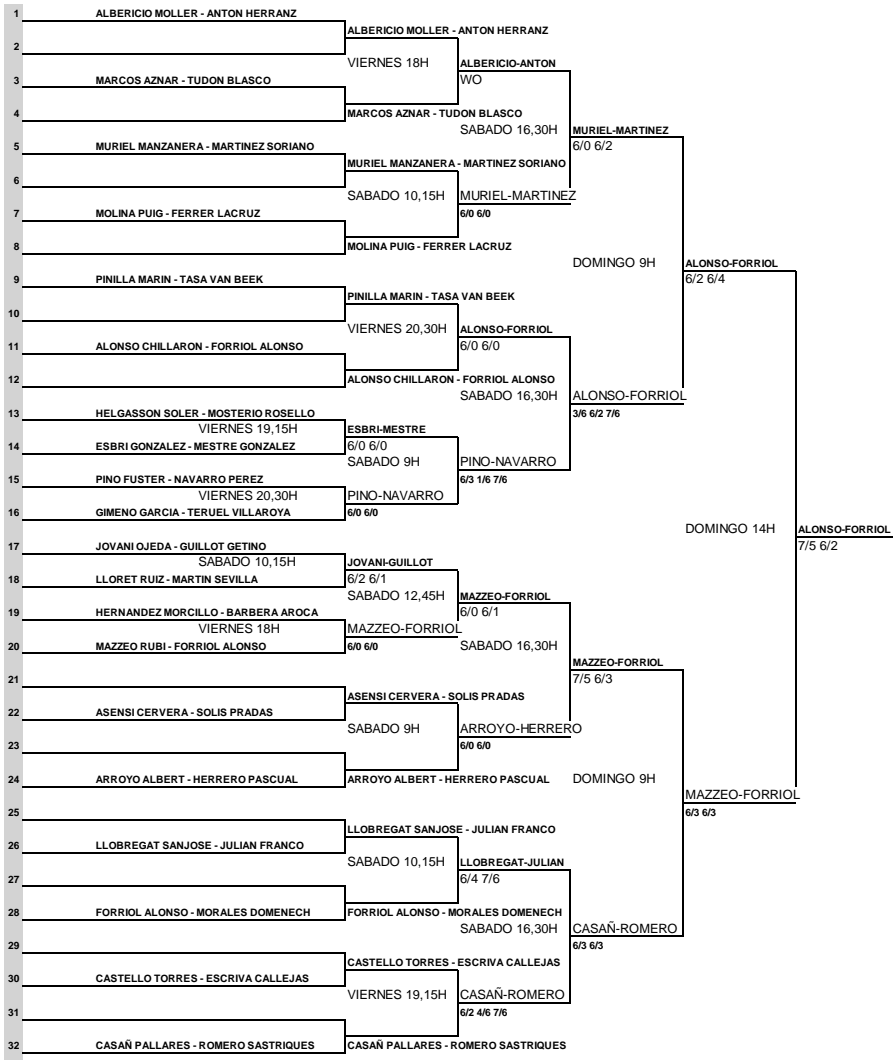

I TORNEO DARSENA PREVIO 1

FEDERACION
ESPAÑOLA
DE PADEL

SEMANA DE	CLUB	CATEGORIA	ESTRELLAS	JUEZ ARBITRO FEP
23/01/2012	PADEL LA DARSENA	1ª CAT.CABALLEROS	0	

C.S. Jugadores

Ranking	#	Cabezas de Serie		
1		CASAÑ - ROMERO	4428	SORTEADOS LL:
2		ALBERIC - ANTON	3682	
3		ARROYO - HERRERO	2299	
4		PNILLA - TASA	2088	
				Firma Juez-Arbitro FEP

pádel la dársena

Grupo	ALONSO AGUT DAVID MONFERRER	ALEIXANDER RODRIGUEZ LUCA MARTIN	SERGIO GARCIA PABLO SESA	FERNANDO SERNEGUET ALVARO PINILLA
ALONSO AGUT DAVID MONFERRER			6/2 6/0	6/1 6/0
ALEIXANDER RODRIGUEZ LUCA MARTIN				
SERGIO GARCIA PABLO SESA	2/6 0/6			7/5 6/3
FERNANDO SERNEGUET ALVARO PINILLA	0/6 1/6		5/7 3/6	