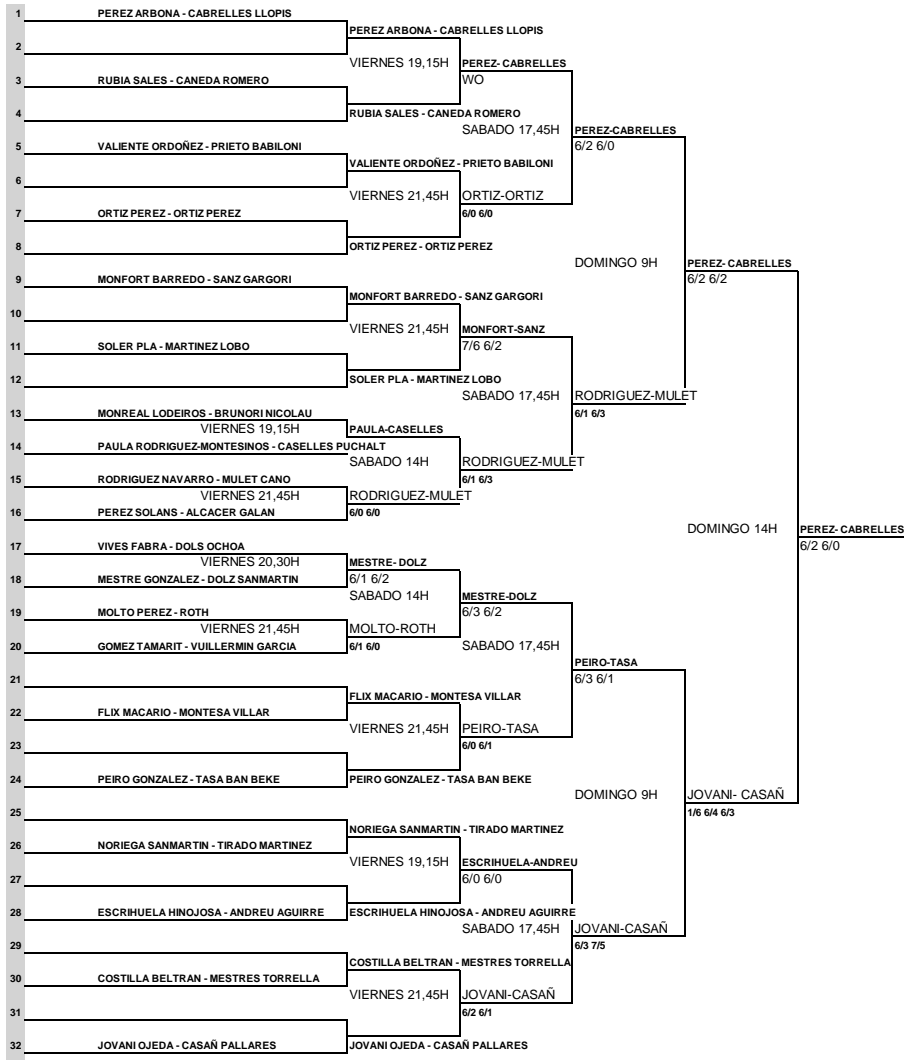

I TORNEO DARSENA PREVIO 1

SEMANA DE	CLUB	CATEGORIA	ESTRELLAS	JUEZ ARBITRO FEP
23/01/2012	PADEL LA DARSENA	1ª CAT.CABALLEROS	0	
C.S. Jugadores				

Ranking	#	Cabezas de Serie		
	1	JOVANI - CASAÑ	5447	SORTEADOS LL:
	2	PEREZ - CABRELL	4688	
	3	PEIRO - TASA	4550	
	4	MONFORT - SANZ	3184	
				Firma Juez-Arbitro FEP