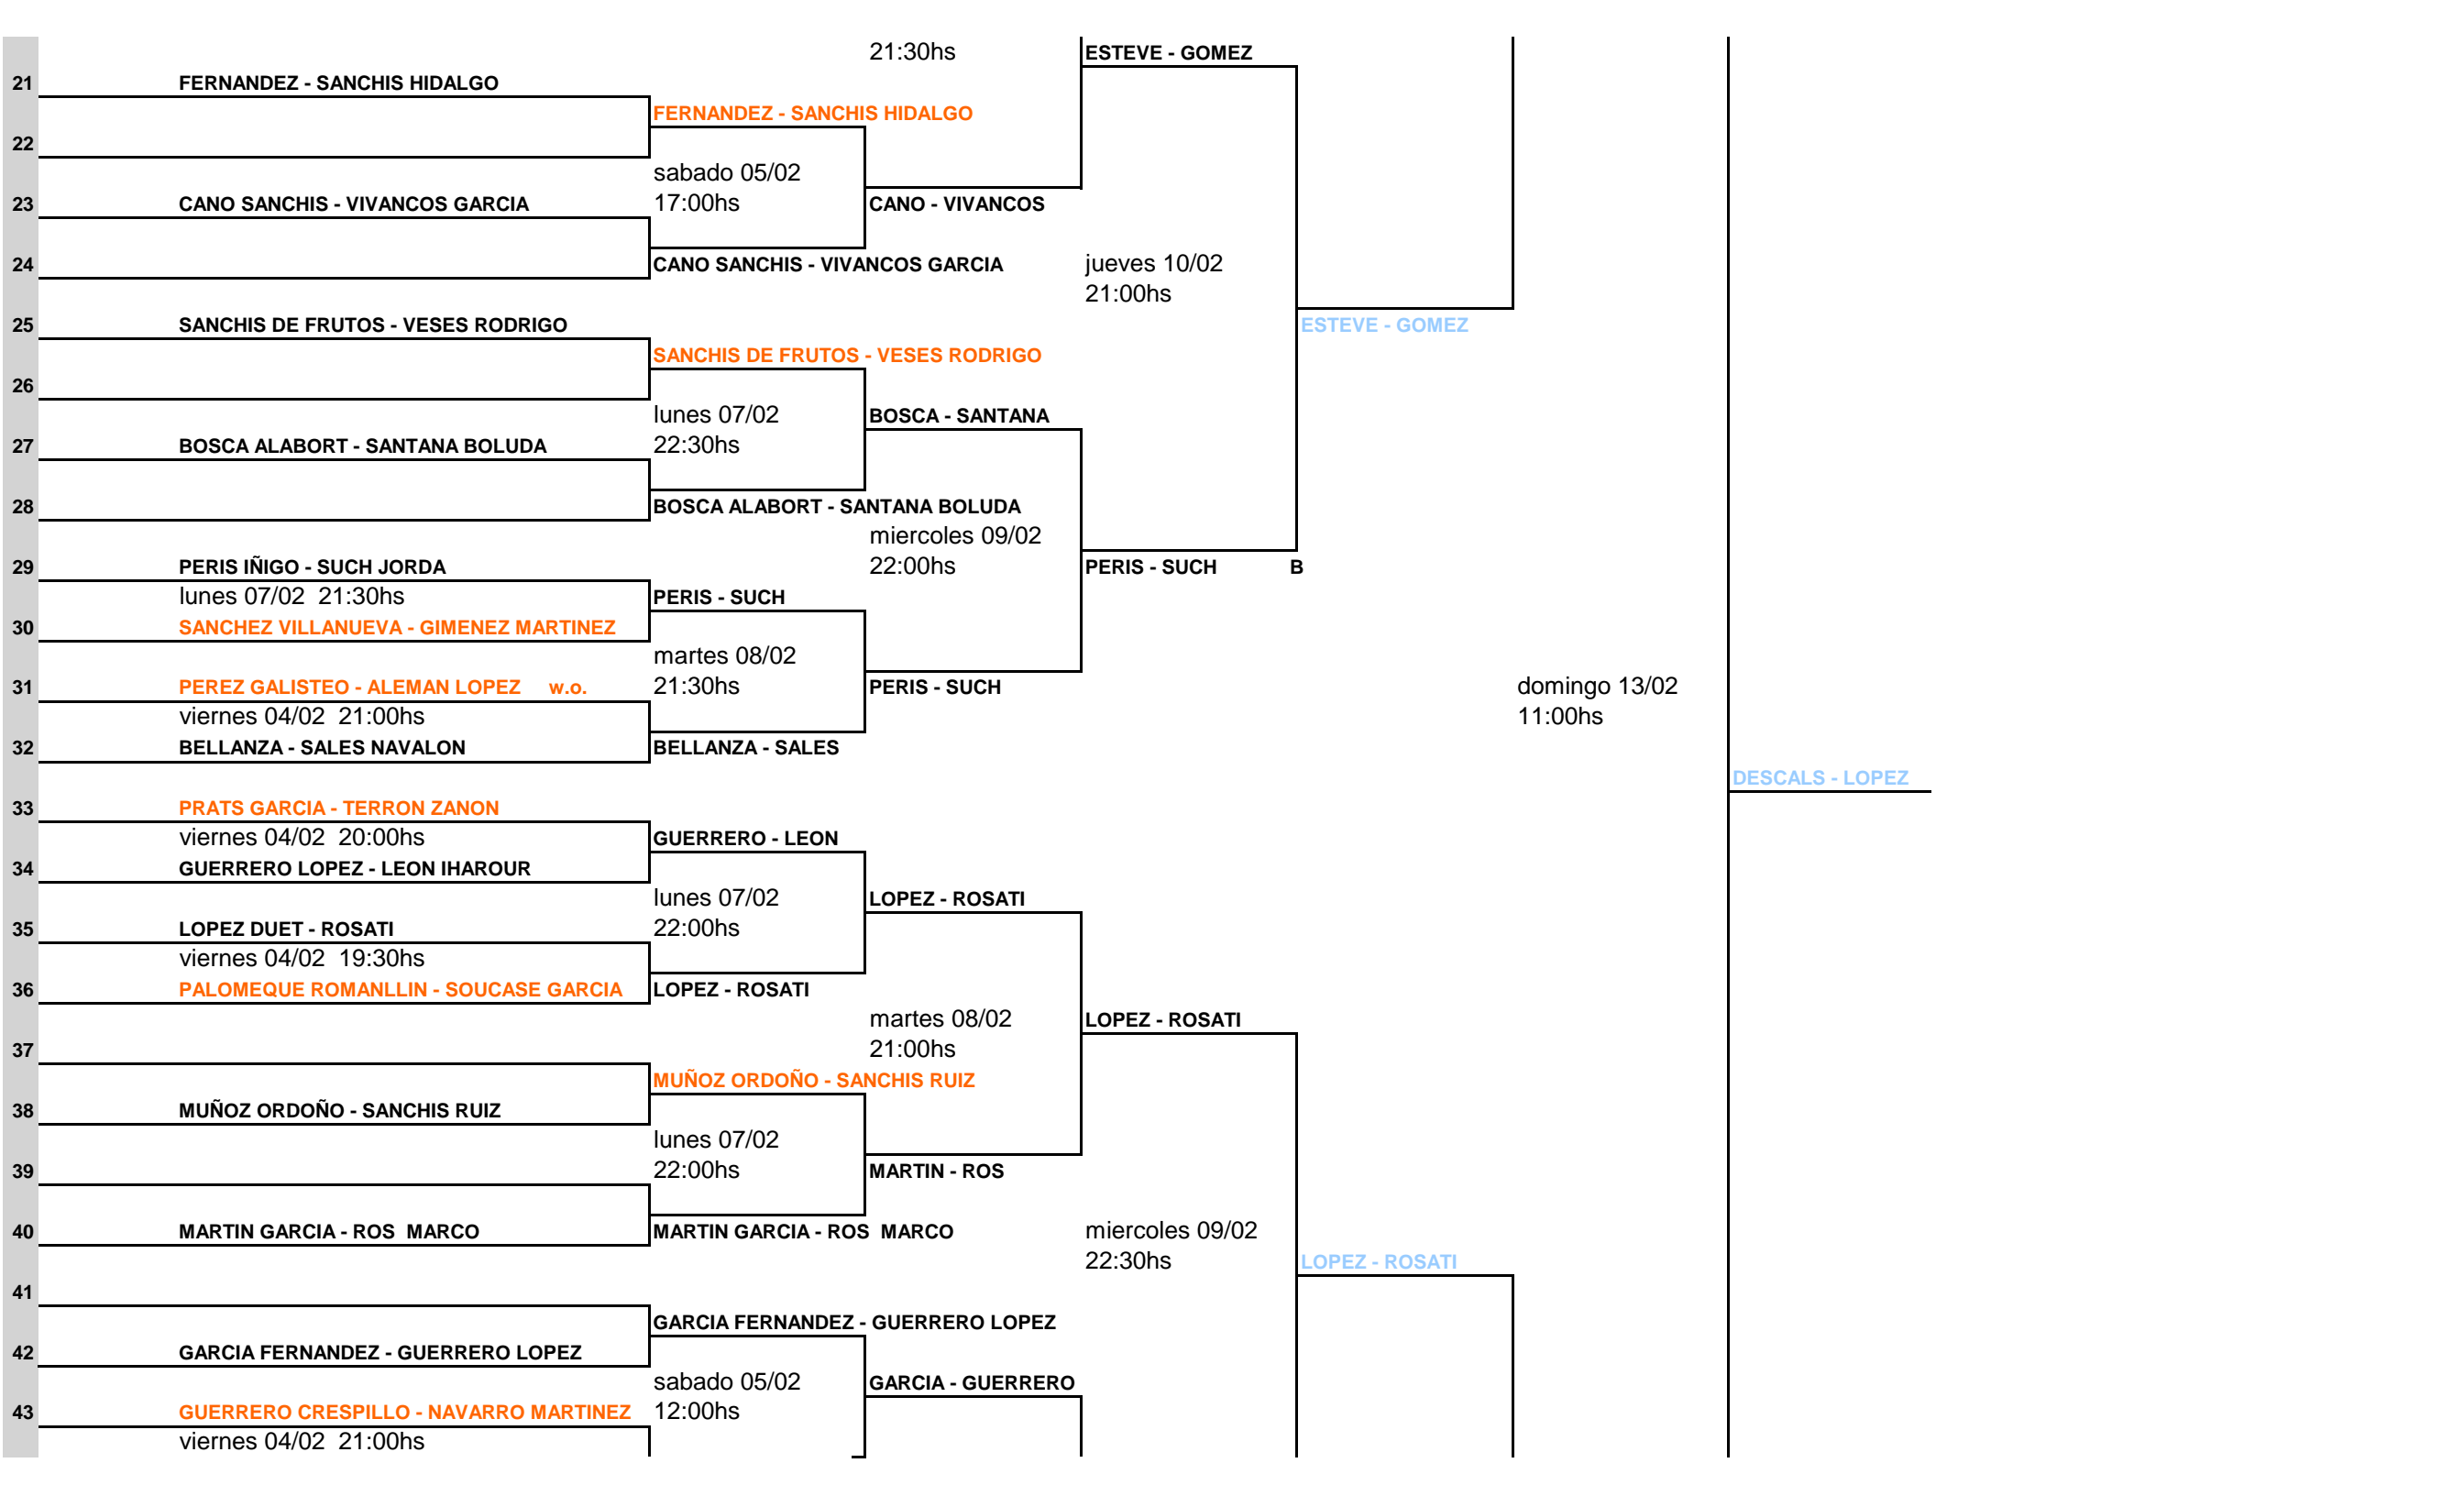

44	COMPANY SORIONO - COMPANY SORIANO	COMPANY - COMPANY		
45			lunes 07/02 22:30hs	GARCIA - GUERRERO C
46	VERDEGER BENITEZ - VILLAREJO VESES	VERDEGER BENITEZ - VILLAREJO VESES		
47			viernes 04/02 20:00hs	sabado 12/02 09:30hs
48	CAGIGAL CUARTERO - OLLIVIER BAQUERO	CAGIGAL - OLLIVIER		
49	MARCO LLOPIS-NAVARRO ESCUDER			
50	lunes 07/02 22:30hs DE JUAN MARTINEZ - QUILES GONZALEZ	MARCO - NAVARRO		
51			martes 07/02 22:30hs	MARCO - NAVARRO
52	HACHUEL TUCCI - MADRID VALERO	HACHUEL TUCCI - MADRID w.o.		
53			miercoles 09/02 22:00hs	MARCO - NAVARRO D
54	PAREDES GARCIA - PARRA FERNANDEZ	PAREDES GARCIA - PARRA FERNANDEZ		
55			lunes 07/02 21:30hs	PAREDES - PARRA
56	BENAVENTE GIEMENZ - MARZAL NAVARRO	BENAVENTE GIEMENZ - MARZAL NAVARRO		
57				jueves 10/02 21:30hs
58	FLUIXA GARCIA - RIVES GARRIDO	FLUIXA GARCIA - RIVES GARRIDO		
59			viernes 04/02 18:00hs	FUSTER - CORTES
60	FUSTER SEBASTIAN - CORTES RIPOLLES	FUSTER SEBASTIAN - CORTES RIPOLLES		
61			sabado 05/02 16:00hs	DESCALS - LOPEZ
62	DESCALS GALCERAN - LOPEZ CARDENAS	DESCALS GALCERAN - LOPEZ CARDENAS		
63				DESCALS - LOPEZ
64				

DESCALS - LOPEZ

DESCALS - LOPEZ