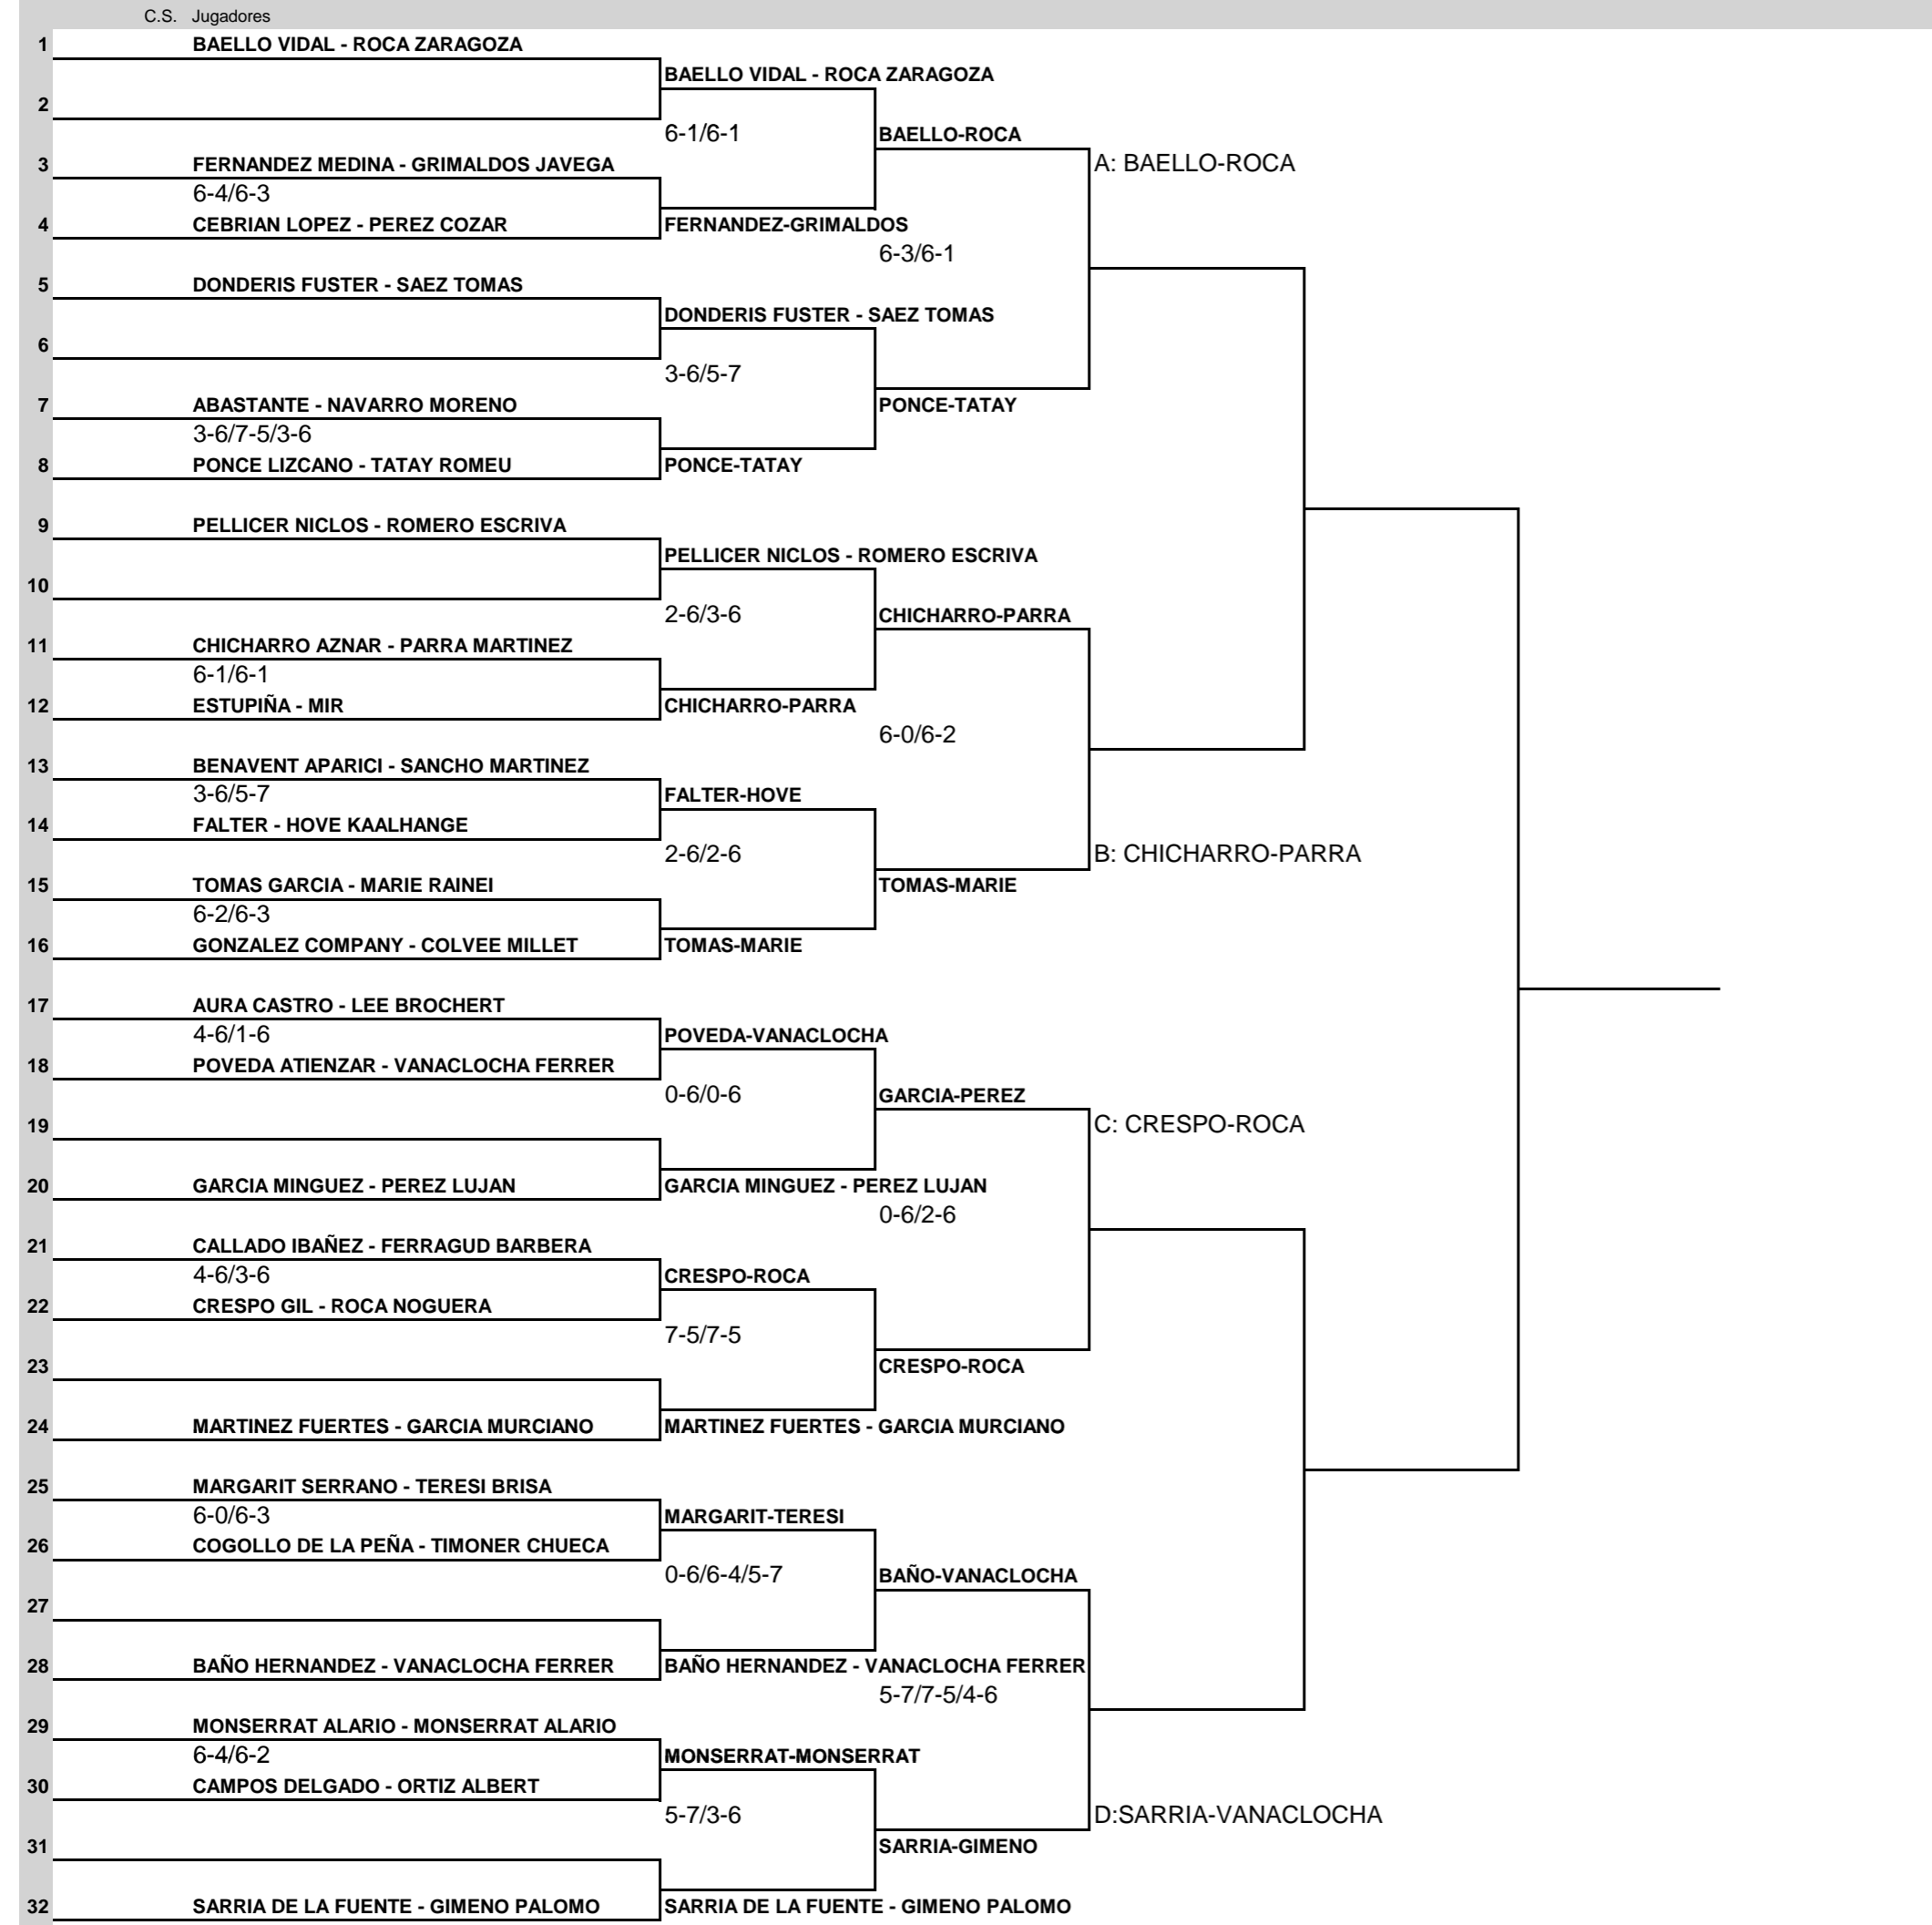

TUTEMPO 2 A 2 ORO

SEMANA DE	CLUB	CATEGORIA	ESTRELLAS	JUEZ ARBITRO FEP
19/02/2011	TUTEMPO DOS A DOS	2ª CAT.SEÑORAS	0	Javier Calvo Vazquez

Ranking	#	Cabezas de Serie	
	8	SARRIA - GIMENO	4117
	9	BAELLO - ROCA	3740
	10	PELLICE - ROMERO	3506
	11	MARTINE - GARCIA	3123
	12	DONDERI - SAEZ	2471
	13	BAÑO - VANACLO	2179
	14	BENAVENT - SANCHO	2027
	15	GARCIA - PEREZ	1378

SORTEADOS L.L:

Firma Juez-Arbitro FEP