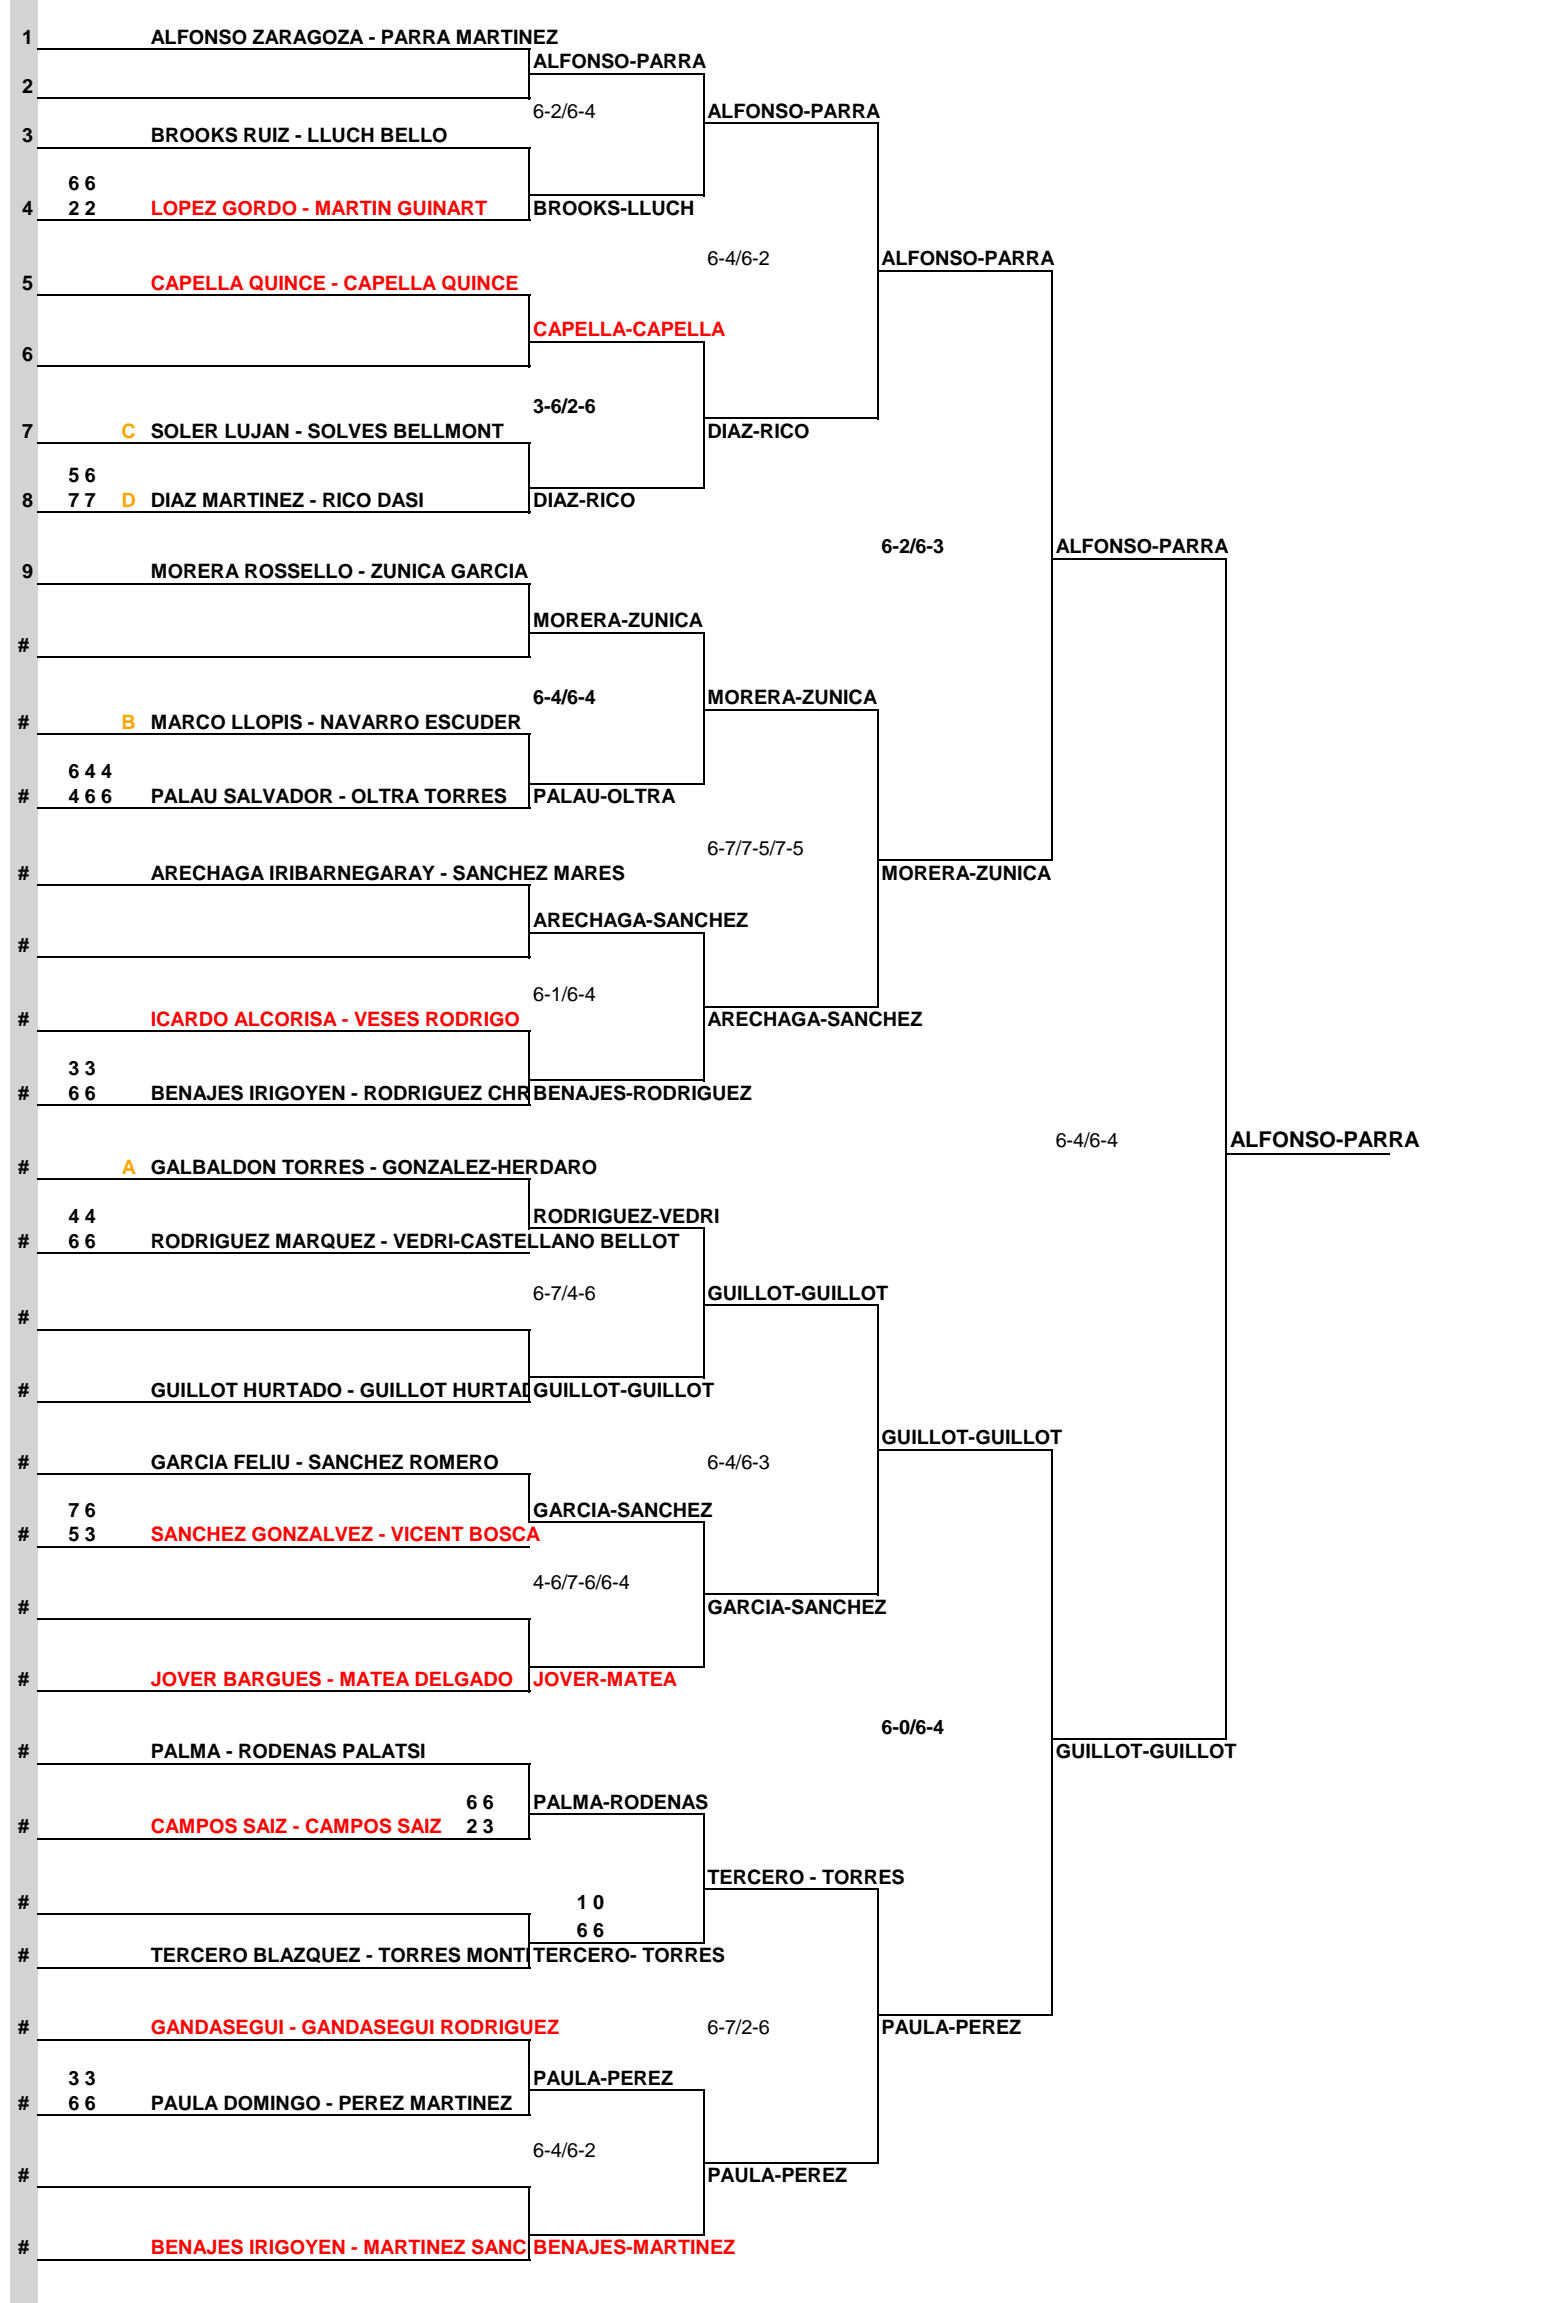

ABIERTO FALLAS bronce 7 al 13-03-2011

SEMANA DE	CLUB	CATEGORIA	ESTRELLAS	JUEZ ARBITRO FEP
07/03/2011	TUTEMPO DOS A DOS C.S. Jugadores	1ª CAT.CABALLEROS	0	JAVIER CALVO - MARIAN LUCAS 96.192.07.07

Ranking	#	Cabezas de Serie	Ranking	Sorteados LL:
1	1	BENAJES - MARTINE	10736	
2	2	ALFONSO - PARRA	10003	
3	3	MORERA - ZUNICA	9293	
4	4	JOVER - MATEA	8287	
5	5	TERCERO - TORRES	7260	
6	6	CAPELLA - CAPELLA	7064	
7	7	ARECHAG - SANCHEZ	6849	
8	8	GUILLOT - GUILLOT	6756	

Firma Juez-Arbitro FEP