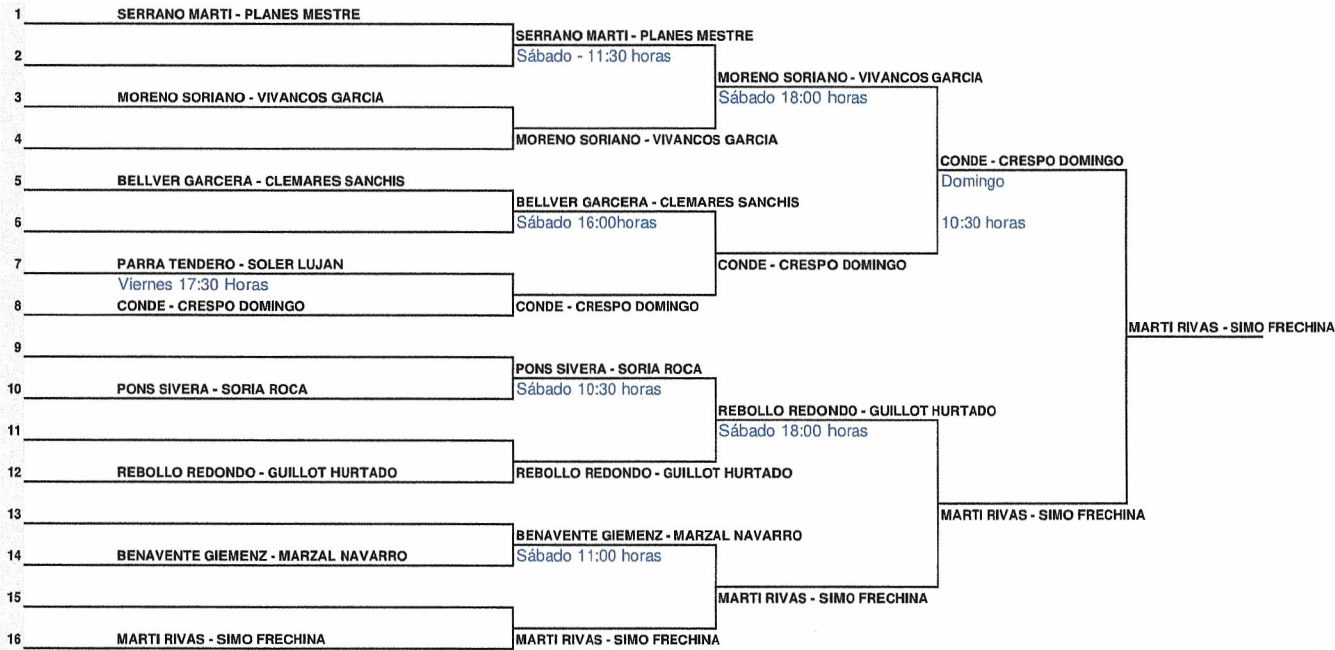

JUEZ - GARCIA GOMEZ

Ranking	#	Cabezas de Serie		
	1	GUILLOT - RAYA	1950	SORTEADOS L.L:
	2	CAPELLA - CAPELLA	1900	
	3	DAROQUI - JUST	1750	
	4	PAULA - PEREZ	1600	
				Firma Juez-Arbitro FEP

VETERANOS K7

SEMANA DE

Ranking	#	Cabezas de Serie		
	1	MARTI - SIMO	4	SORTEADOS L.L:
	2	SERRANO - PLANES	2	
				Firma Juez-Arbitro FEP

TORNEO PADEL VETERANOS K7

		CATEGORIA 50				
		①	②	③	④	
JORGE SIMO - ANDRES PEÑA ①	X					CLASIFICACION <hr/> 1º SIMO-PEÑA <hr/> 2º REBOLLO-MARTINEZ <hr/> 3º MORENO-CARRASCOSA <hr/> 4º PASCUAL-PONS
RAFAEL PASCUAL - AGUSTIN PONS ②	0-6/1-6	X	4-6/1-6	1-6/2-6		
FELIPE REBOLLO- CHEVI MARTINEZ ③	6-4/6-1	6-7/0-6	X	6-4/4-6/6-4		
JAIME MORENO- ANTONIO CARRASCOSA ④	6-7/6-2/6-2	4-6/6-4/4-6	6-1/6-2	X		